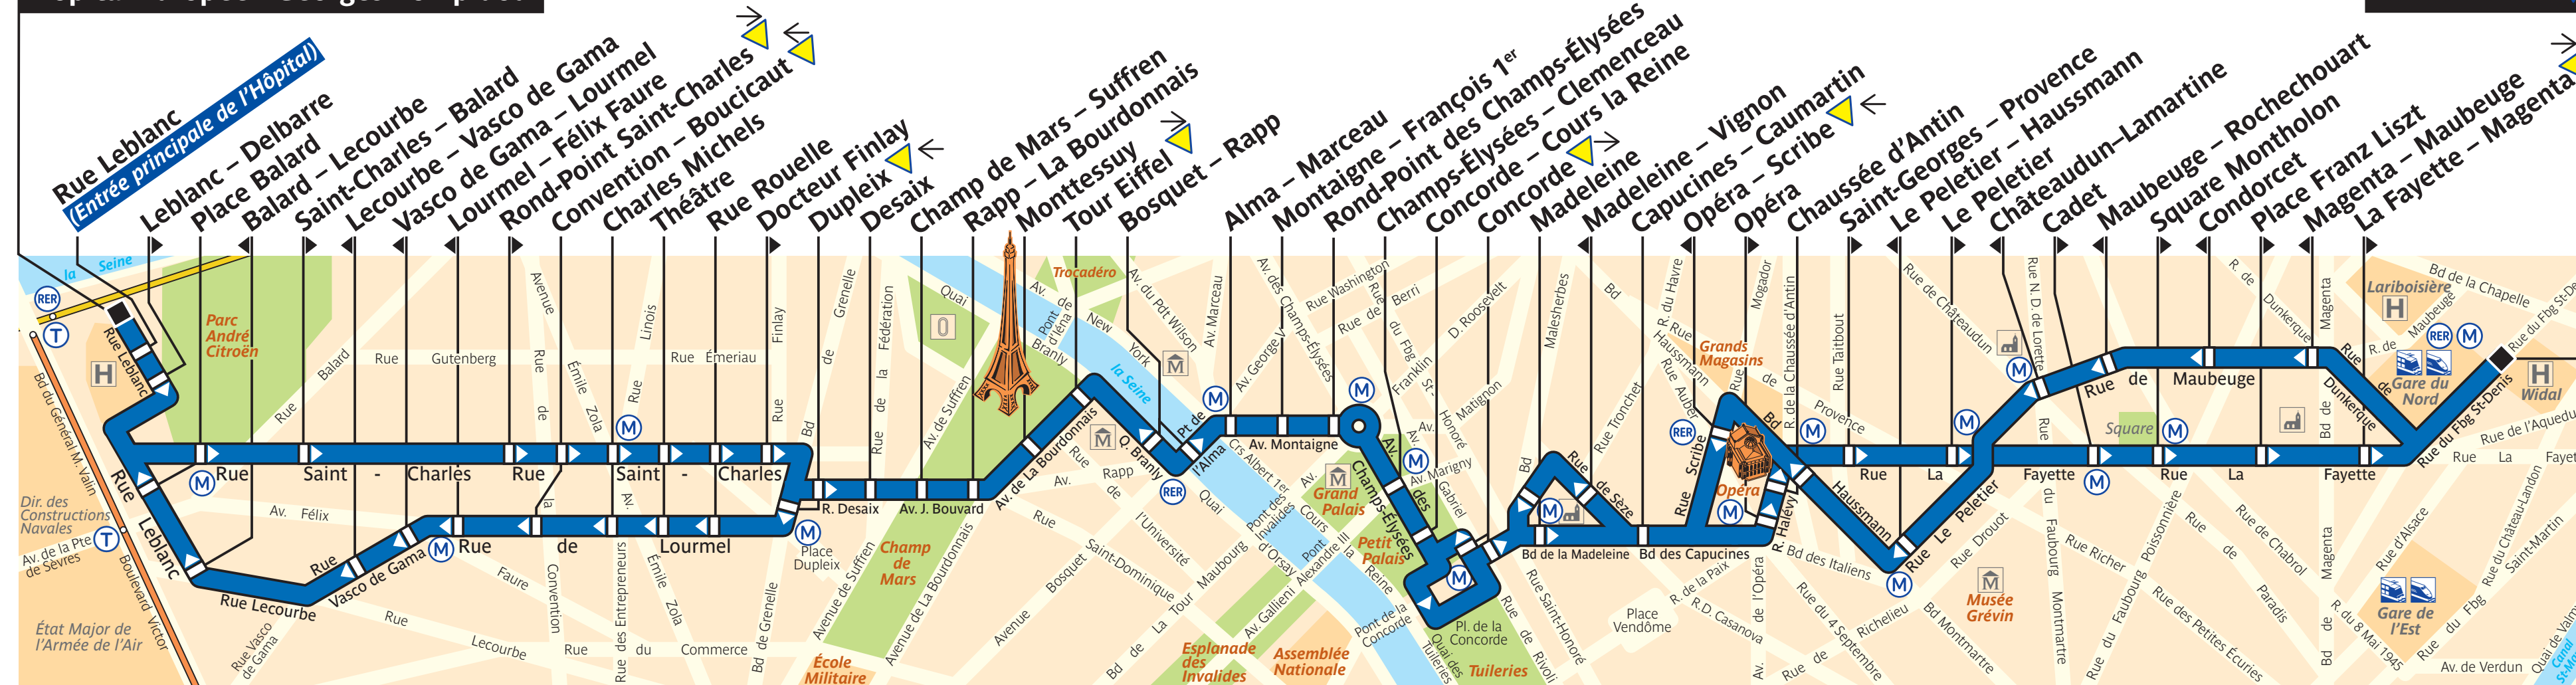

42

Hôpital Européen Georges Pompidou

Gare du Nord

service clientèle 32 46
du lundi au vendredi de 7h à 21h
et de 9h à 17h les samedis, dimanches et jours fériés

  Non accessible actuellement aux personnes utilisatrices de fauteuils roulants

ZONE TARIFAIRE 1